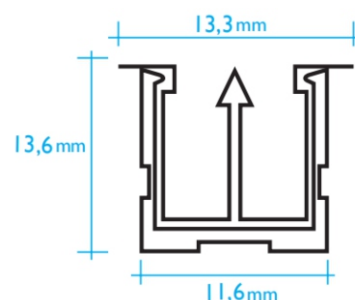

Referencia

4972 Perfil electrificado mini empotrar de 2 m.

Especificaciones técnicas

Tensión de funcionamiento:	12V - 24V
Color:	Blanco
Potencia máx.:	120W 12V / 240W 24V
Aplicaciones recomendadas:	Muebles, vitrinas, estanterías, expositores, escaparates e iluminación decorativa.
Tipo de instalación:	Empotrar
Protección:	IP-20
Compatibilidad:	Compatible con tiras LED y accesorios para carril mini electrificado.
Dimensiones:	2 metros
Sistema de conexión:	Mediante clavija especial carril electrificado
Temperatura de trabajo:	-15°C/ +50°C.
Material de fabricación	PVC y varilla de cobre
Embalaje:	Bolsa 1 unidad
Tipo de fijación:	Empotrar con pestaña a presión
Clavijas compatibles:	Ref. 4973, 4975 y 4974
Disipador de calor:	No

Dimensiones

Medidas: 2000x13,6x13,3mm

Acorde directivas EMC

EN 60598-1
EN 60588-2
EN 61347-1
EN 55015 -61547

Acorde directivas LVD

2014/35/UE – LVD
2014/30/UE – EMC
2011/65/UE – RoHS
(UE) 2019/2020

ACCESORIOS PARA CARRIL ELECTRIFICADO MINI PARA LED