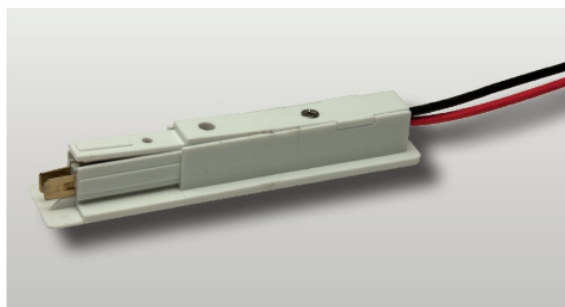

Conector alimentación carril mini

4975 Conector de alimentación
para carril mini 2 vías empotrar