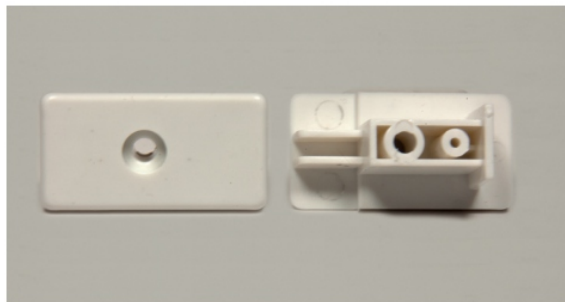

Tapón final carril mini

4974 Tapón final carril mini empotrar