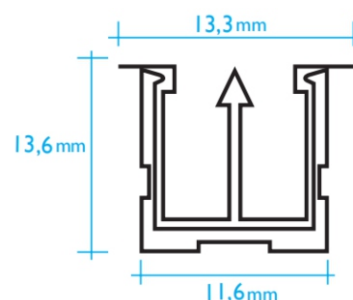

Referencia

4971 Perfil electrificado mini empotrar de 1,5 m.

Especificaciones técnicas

Tensión de funcionamiento:	12V - 24V
Color:	Blanco
Potencia máx.:	120W 12V / 240W 24V
Aplicaciones recomendadas:	Muebles, vitrinas, estanterías, expositores, escaparates e iluminación decorativa.
Tipo de instalación:	Empotrar
Protección:	IP-20
Compatibilidad:	Compatible con tiras LED y accesorios para carril mini electrificado.
Dimensiones:	1,5 metros
Sistema de conexión:	Mediante clavija especial carril electrificado
Temperatura de trabajo:	-15°C/ +50°C.
Material de fabricación	PVC y varilla de cobre
Embalaje:	Bolsa 1 unidad
Tipo de fijación:	Empotrar con pestaña a presión
Clavijas compatibles:	Ref. 4973, 4975 y 4974
Disipador de calor:	No

Dimensiones

Medidas: 1500x13,6x13,3mm

Acorde directivas EMC

EN 60598-1
EN 60588-2
EN 61347-1
EN 55015 -61547

Acorde directivas LVD

2014/35/UE – LVD
2014/30/UE – EMC
2011/65/UE – RoHS
(UE) 2019/2020

ACCESORIOS PARA CARRIL ELECTRIFICADO MINI PARA LED