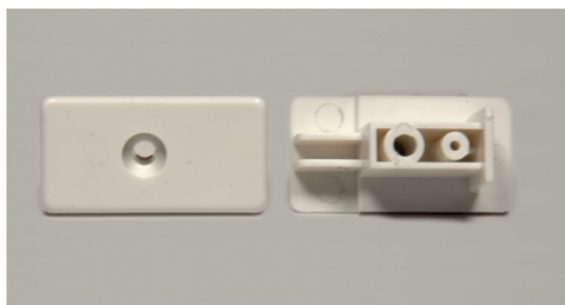

Tapón final carril mini

4974 Tapón final carril mini empotrar