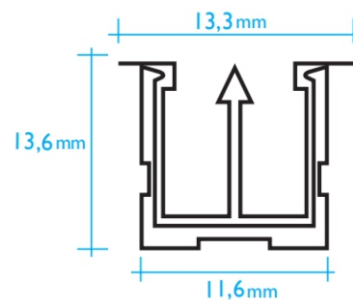

Referencia

4970 Perfil electrificado mini empotrar de 1 m.

Especificaciones técnicas

Tensión de funcionamiento:	12V - 24V
Color:	Blanco
Potencia máx.:	120W 12V / 240W 24V
Aplicaciones recomendadas:	Muebles, vitrinas, estanterías, expositores, escaparates e iluminación decorativa.
Tipo de instalación:	Empotrar
Protección:	IP-20
Compatibilidad:	Compatible con tiras LED y accesorios para carril mini electrificado.
Dimensiones:	1 metro
Sistema de conexión:	Mediante clavija especial carril electrificado
Temperatura de trabajo:	-15°C/ +50°C.
Material de fabricación	PVC y varilla de cobre
Embalaje:	Bolsa 1 unidad
Tipo de fijación:	Empotrar con pestaña a presión
Clavijas compatibles:	Ref. 4973, 4975 y 4974
Disipador de calor:	No

Dimensiones

Medidas: 1000x13,6x13,3mm

Acorde directivas EMC

EN 60598-1
EN 60588-2
EN 61347-1
EN 55015 -61547

Acorde directivas LVD

2014/35/UE – LVD
2014/30/UE – EMC
2011/65/UE – RoHS
(UE) 2019/2020

ACCESORIOS PARA CARRIL ELECTRIFICADO MINI PARA LED