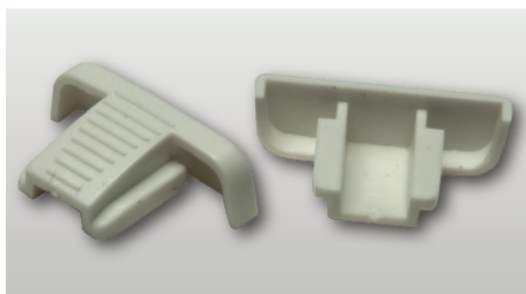

### Información del producto

Perfil electrificado mini de superficie, 2 metros, acabado color blanco, diseñado para iluminación LED de baja tensión (12V y 24V). Incorpora un sistema magnético que permite una instalación rápida, segura y flexible de luminarias y accesorios compatibles. Solución ideal para conectar tiras LED en muebles, vitrinas, estanterías, expositores y proyectos decorativos o comerciales, facilitando una distribución ordenada de la alimentación eléctrica y un acabado limpio y profesional. Su diseño compacto y discreto se integra fácilmente en cualquier entorno, aportando funcionalidad y estética. Fabricado con materiales de alta calidad, garantiza resistencia, durabilidad y rendimiento estable. Ofrece seguridad eléctrica y compatibilidad electromagnética para interiores. Es una solución práctica, versátil y eficiente para proyectos profesionales de iluminación LED de baja tensión.

# ACCESORIOS PARA CARRIL ELECTRIFICADO MINI PARA LED

Conexión-alimentación para carril electrificado mini

**4913** Conexión-alimentación 60 cm cable para carril electrificado mini superficie

Conexión-alimentación para carril electrificado mini con imán

**4914** Conexión-alimentación 35 cm cable, con imán para carril electrificado mini superficie salida base Jack

**4915** Conexión-alimentación 45 cm cable, con imán para carril electrificado mini superficie salida base Jack