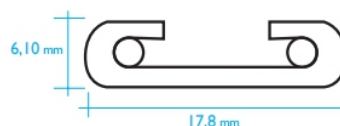

### Información del producto

Perfil electrificado mini de superficie, 2 metros, acabado color blanco, diseñado para iluminación LED de baja tensión (12V y 24V). Incorpora un sistema magnético que permite una instalación rápida, segura y flexible de luminarias y accesorios compatibles. Solución ideal para conectar tiras LED en muebles, vitrinas, estanterías, expositores y proyectos decorativos o comerciales, facilitando una distribución ordenada de la alimentación eléctrica y un acabado limpio y profesional. Su diseño compacto y discreto se integra fácilmente en cualquier entorno, aportando funcionalidad y estética. Fabricado con materiales de alta calidad, garantiza resistencia, durabilidad y rendimiento estable. Ofrece seguridad eléctrica y compatibilidad electromagnética para interiores. Es una solución práctica, versátil y eficiente para proyectos profesionales de iluminación LED de baja tensión.

### Referencia

**4911** Perfil electrificado mini superficie 2 m. con imán.

### Especificaciones técnicas

Tensión de funcionamiento:	12V - 24V
Color:	Blanco
Potencia máx.:	120W 12V / 240W 24V
Aplicaciones recomendadas:	Muebles, vitrinas, estanterías, expositores, escaparates e iluminación decorativa.
Tipo de instalación:	Superficie
Protección:	IP-20
Compatibilidad:	Compatible con tiras LED y accesorios para carril mini electrificado.
Dimensiones:	2 metros
Sistema de conexión:	Mediante clavija especial carril electrificado
Temperatura de trabajo:	-15°C/ +50°C.
Material de fabricación	PVC y varilla de cobre
Embalaje:	Bolsa 2 unidades
Tipo de fijación:	Por imán o tornillo
Clavijas compatibles:	Ref. 4913, 4914 y 4915
Disipador de calor:	No

### Dimensiones

Medidas: 2000x17,8x6,1mm