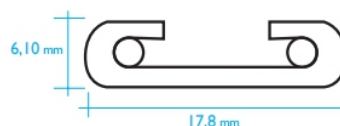

PERFIL ELECTRIFICADO MINI SUPERFICIE 1 M. CON IMÁN

Información del producto

Perfil electrificado mini de superficie, 1 metro, acabado color blanco, diseñado para iluminación LED de baja tensión (12V y 24V). Incorpora un sistema magnético que permite una instalación rápida, segura y flexible de luminarias y accesorios compatibles. Solución ideal para conectar tiras LED en muebles, vitrinas, estanterías, expositores y proyectos decorativos o comerciales, facilitando una distribución ordenada de la alimentación eléctrica y un acabado limpio y profesional. Su diseño compacto y discreto se integra fácilmente en cualquier entorno, aportando funcionalidad y estética. Fabricado con materiales de alta calidad, garantiza resistencia, durabilidad y rendimiento estable. Ofrece seguridad eléctrica y compatibilidad electromagnética para interiores. Es una solución práctica, versátil y eficiente para proyectos profesionales de iluminación LED de baja tensión.

Referencia

4910 Perfil electrificado mini superficie 1 m. con imán.

Especificaciones técnicas

Tensión de funcionamiento:	12V - 24V
Color:	Blanco
Potencia máx.:	120W 12V / 240W 24V
Aplicaciones recomendadas:	Muebles, vitrinas, estanterías, expositores, escaparates e iluminación decorativa.
Tipo de instalación:	Superficie
Protección:	IP-20
Compatibilidad:	Compatible con tiras LED y accesorios para carril mini electrificado.
Dimensiones:	1 metro
Sistema de conexión:	Mediante clavija especial carril electrificado
Temperatura de trabajo:	-15°C/ +50°C.
Material de fabricación	PVC y varilla de cobre
Embalaje:	Bolsa 2 unidades
Tipo de fijación:	Por imán o tornillo
Clavijas compatibles:	Ref. 4913, 4914 y 4915
Disipador de calor:	No

Dimensiones

Medidas: 1000x17,8x6,1mm

Acorde directivas EMC

EN 60598-1
EN 60588-2
EN 61347-1
EN 55015 -61547

Acorde directivas LVD

2014/35/UE – LVD
2014/30/UE – EMC
2011/65/UE – RoHS
(UE) 2019/2020

ACCESORIOS PARA CARRIL ELECTRIFICADO MINI PARA LED