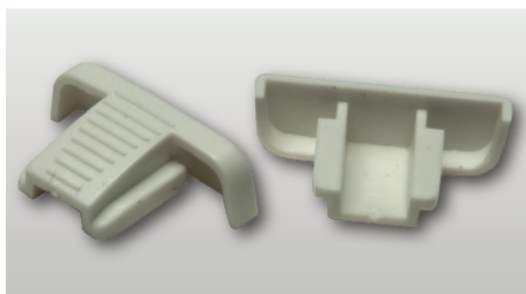

PERFIL ELECTRIFICADO MINI SUPERFICIE 1 M. CON IMÁN

Información del producto

Perfil electrificado mini de superficie, 1 metro, acabado color blanco, diseñado para iluminación LED de baja tensión (12V y 24V). Incorpora un sistema magnético que permite una instalación rápida, segura y flexible de luminarias y accesorios compatibles. Solución ideal para conectar tiras LED en muebles, vitrinas, estanterías, expositores y proyectos decorativos o comerciales, facilitando una distribución ordenada de la alimentación eléctrica y un acabado limpio y profesional. Su diseño compacto y discreto se integra fácilmente en cualquier entorno, aportando funcionalidad y estética. Fabricado con materiales de alta calidad, garantiza resistencia, durabilidad y rendimiento estable. Ofrece seguridad eléctrica y compatibilidad electromagnética para interiores. Es una solución práctica, versátil y eficiente para proyectos profesionales de iluminación LED de baja tensión.

Conexión-alimentación para carril electrificado mini

4913 Conexión-alimentación 60 cm cable para carril electrificado mini superficie

Conexión-alimentación para carril electrificado mini con imán

4914 Conexión-alimentación 35 cm cable, con imán para carril electrificado mini superficie salida base Jack

4915 Conexión-alimentación 45 cm cable, con imán para carril electrificado mini superficie salida base Jack

Tapón final carril mini superficie

4916 Tapón final carril mini superficie