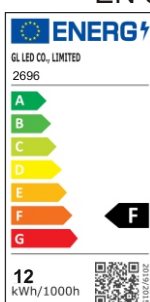

Acorde directivas LVD

EN 60598-1:2008+A11:2009
EN 6059-2-1:19898
EN 6059-2-6:11994+A1:1997
EN 62031:2008