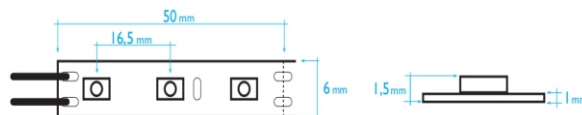

## TIRA FLEXIBLE LED GL DE 12W METRO 24V 3000°K IP-20 SALIDA LATERAL Y FRONTAL

La tira LED con 120 LEDs SMD2835 es una solución de iluminación eficiente y versátil para interiores, ofreciendo 1100 lúmenes de luz uniforme y de alta calidad, ideal para aplicaciones decorativas y funcionales. Su tecnología SMD2835 garantiza un buen rendimiento lumínico con bajo consumo energético, manteniendo una iluminación estable. Con temperatura de color de 3000K, emite una luz cálida y acogedora, perfecta para crear ambientes confortables en hogares, comercios o espacios decorativos. Con salida de luz frontal o lateral, se adapta a diferentes necesidades de instalación: la salida frontal es ideal para iluminación directa de superficies, mientras que la salida lateral permite resaltar bordes, perfiles y espacios reducidos, doblando en pestañas laterales para ajustarse a formas complejas. Su diseño flexible facilita la instalación en múltiples proyectos, siendo ideal para mobiliario, vitrinas, estanterías o iluminación indirecta con una luz continua, eficiente y agradable.

### Especificaciones técnicas

Tensión de entrada:	24V CC.
Frecuencia:	50-60Hz la fuente alimentación
Consumo:	12W/metro
Amperios metro:	0,5 Amp.
Temperatura de trabajo:	-15°C/ +50°C.
Flujo luminoso metro:	1100 Lm/m (3000°K)
Ángulo de apertura:	120°
CRI:	Ra>90
Modelo led::	EPISTAR
Tipo de LED:	SMD2835
Vida útil hasta :	50.000 horas (Chips de Led)
Ciclo de encendidos:	100.000.
Corte :	Cada 50 mm.
Nº de led por metro	120 LED2835

### Dimensiones

DIMENSIONES: 5000X10X1.5 mm. Diámetro exterior: