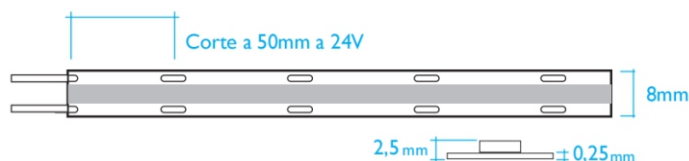

## TIRA FLEXIBLE LED COB GL DE 5W METRO 24V 6000°K IP-20

La tira flexible LED COB GL de 5W por metro, 24V y 6000°K es ideal para iluminar espacios interiores con una luz blanca fría y nítida. Con 320 LEDs por metro, ofrece una iluminación continua y uniforme, sin puntos visibles, perfecta para entornos que requieren alta visibilidad como cocinas, talleres, oficinas o comercios. Su tonalidad blanco frío (6000°K) proporciona un ambiente claro, moderno y funcional. Con solo 5W por metro, es eficiente en consumo energético. Se puede cortar cada 50 mm, permitiendo una instalación precisa y adaptable a diferentes medidas. Con clasificación IP20, está diseñada para interiores secos como techos, estanterías y mobiliario. Su estructura flexible se adapta fácilmente a superficies curvas o rectas. Compatible con perfiles de aluminio, conectores y fuentes de alimentación de 24V, esta tira LED es una solución eficaz, estética y de alto rendimiento para iluminación interior.

### Referencia

**2114 TIRA LED COB 5W 24V POR METRO LUZ 6000°K IP-20**

### Especificaciones técnicas

Tensión de entrada:	24V CC.
Frecuencia:	50-60Hz la fuente alimentacón
Consumo:	5 W/metro
Amperios metro:	0,21 Am.
Temperatura de trabajo:	-15°C/ +50°C.
Flujo luminoso metro:	550 Lm/m (6000°K)
Ángulo de apertura:	120°
CRI:	CRI>95
Modelo led::	EPISTAR
Tipo de LED:	COB
Vida útil hasta :	50.000 horas (Chips de Led)
Ciclo de encendidos:	100.000.
Corte :	Cada 50 mm.
Nº de led por metro	320 leds

### Dimensiones

DIMENSIONES: 5000X8X2.5 mm. Diámetro exterior: