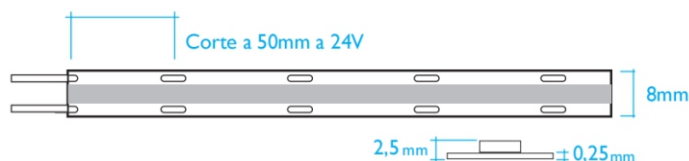

TIRA FLEXIBLE LED COB GL DE 5W METRO 24V 4000°K IP-20

La tira flexible LED COB GL de 5W por metro, 24V y 4000°K es ideal para iluminar espacios interiores con una luz blanca neutra y equilibrada. Con 320 LEDs por metro, ofrece una iluminación continua y uniforme, sin puntos visibles, perfecta para entornos como cocinas, oficinas, talleres o comercios. Su tonalidad blanco neutro (4000°K) proporciona un ambiente luminoso, funcional y confortable. Con solo 5W por metro, es eficiente en consumo energético. Se puede cortar cada 50 mm, permitiendo una instalación precisa y adaptable a diferentes medidas. Con clasificación IP20, está diseñada para interiores secos como techos, estanterías y mobiliario. Su estructura flexible se adapta fácilmente a superficies curvas o rectas. Compatible con perfiles de aluminio, conectores y fuentes de alimentación de 24V, esta tira LED es una solución eficaz, estética y de alto rendimiento para iluminación interior.

Referencia

2113 TIRA LED COB 5W 24V POR METRO LUZ 4000°K IP-20

Especificaciones técnicas

Tensión de entrada:	24V CC.
Frecuencia:	50-60Hz la fuente alimentacón
Consumo:	5 W/metro
Amperios metro:	0,21 Am.
Temperatura de trabajo:	-15°C/ +50°C.
Flujo luminoso metro:	530 Lm/m (4000°K)
Ángulo de apertura:	120°
CRI:	CRI>95
Modelo led::	EPISTAR
Tipo de LED:	COB
Vida útil hasta :	50.000 horas (Chips de Led)
Ciclo de encendidos:	100.000.
Corte :	Cada 50 mm.
Nº de led por metro	320 leds

Dimensiones

DIMENSIONES: 5000X8X2.5 mm. Diámetro exterior:

Acorde directivas EMC

EN 55015:2006+A1:2007+A2:2009
 EN 61547:2009
 EN 61000-3-2:2006+A1:2009+A2:2009
 EN 61000-3-3-2008

Acorde directivas LVD

EN 60598-1:2008+A11:2009
 EN 6059-2-1:19898
 EN 6059-2-6:11994+A1:1997
 EN 62031:2008