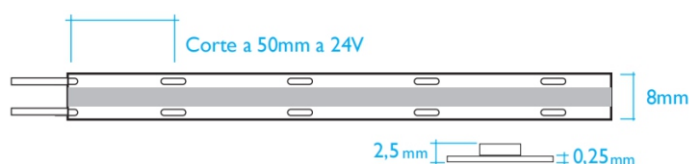

TIRA FLEXIBLE LED COB GL DE 5W METRO 24V 3000°K IP-20

La tira flexible LED COB GL de 5W por metro, 24V y 3000°K es ideal para iluminar espacios interiores con una luz blanca cálida y agradable. Con 320 LEDs por metro, proporciona iluminación continua y uniforme, sin puntos visibles, perfecta para hogares, comercios, oficinas o zonas de descanso. Su tonalidad blanco cálido (3000°K) crea un ambiente acogedor y relajante. Con solo 5W por metro, es eficiente en consumo energético. Se puede cortar cada 50 mm, permitiendo una instalación precisa y adaptable. Con clasificación IP20, está diseñada para interiores secos como techos, estanterías, muebles o vitrinas. Su estructura flexible facilita el montaje en superficies curvas o rectas. Compatible con perfiles de aluminio, conectores y fuentes de alimentación 24V, esta tira LED es una solución funcional, decorativa y eficiente para proyectos de iluminación interior que buscan equilibrio entre estética, calidez y rendimiento.

Referencia

2112 TIRA LED COB 5W 24V POR METRO LUZ 3000°K IP-20

Especificaciones técnicas

Tensión de entrada:	24V CC.
Frecuencia:	50-60Hz la fuente alimentacón
Consumo:	5 W/metro
Amperios metro:	0,21 Am.
Temperatura de trabajo:	-15°C/ +50°C.
Flujo luminoso metro:	510 Lm/m (3000°K)
Ángulo de apertura:	120°
CRI:	CRI>95
Modelo led::	EPISTAR
Tipo de LED:	COB
Vida útil hasta :	50.000 horas (Chips de Led)
Ciclo de encendidos:	100.000.
Corte :	Cada 50 mm.
Nº de led por metro	320 leds

Dimensiones

DIMENSIONES: 5000X8X2.5 mm. Diámetro exterior:

Acorde directivas EMC

EN 55015:2006+A1:2007+A2:2009
 EN 61547:2009
 EN 61000-3-2:2006+A1:2009+A2:2009
 EN 61000-3-3-2008

Acorde directivas LVD

EN 60598-1:2008+A11:2009
 EN 6059-2-1:19898
 EN 6059-2-6:11994+A1:1997
 EN 62031:2008