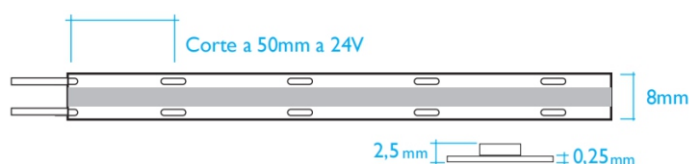

TIRA FLEXIBLE LED COB GL DE 5W METRO 24V 2700°K IP-20

La tira flexible LED COB GL de 5W por metro, 24V y 2700°K es ideal para iluminar interiores con luz muy cálida y envolvente. Con 320 LEDs por metro, ofrece iluminación continua y uniforme, sin puntos visibles, perfecta para hogares, comercios y oficinas. Su tonalidad muy cálida crea un ambiente acogedor e íntimo, ideal para iluminación decorativa o relajante. Con solo 5W por metro, es eficiente en consumo energético. Se puede cortar cada 50 mm, permitiendo una instalación precisa y adaptable. Con clasificación IP20, está diseñada para interiores secos como techos, estanterías o muebles. Su estructura flexible facilita el montaje en superficies curvas o rectas. Compatible con perfiles de aluminio, conectores y fuentes de alimentación de 24V, esta tira LED es una solución funcional y decorativa para iluminación interior que busca equilibrio entre estética, confort y rendimiento.

Referencia

2111 TIRA LED COB 5W 24V POR METRO LUZ 2700°K IP-20

Especificaciones técnicas

Tensión de entrada:	24V CC.
Frecuencia:	50-60Hz la fuente alimentacón
Consumo:	5 W/metro
Amperios metro:	0,21 Am.
Temperatura de trabajo:	-15°C/ +50°C.
Flujo luminoso metro:	500 Lm/m (2700°K)
Ángulo de apertura:	120°
CRI:	CRI>95
Modelo led::	EPISTAR
Tipo de LED:	COB
Vida útil hasta :	50.000 horas (Chips de Led)
Ciclo de encendidos:	100.000.
Corte :	Cada 50 mm.
Nº de led por metro	320 leds

Dimensiones

DIMENSIONES: 5000X8X2.5 mm. Diámetro exterior:

Acorde directivas EMC

EN 55015:2006+A1:2007+A2:2009
 EN 61547:2009
 EN 61000-3-2:2006+A1:2009+A2:2009
 EN 61000-3-3-2008

Acorde directivas LVD

EN 60598-1:2008+A11:2009
 EN 6059-2-1:19898
 EN 6059-2-6:11994+A1:1997
 EN 62031:2008