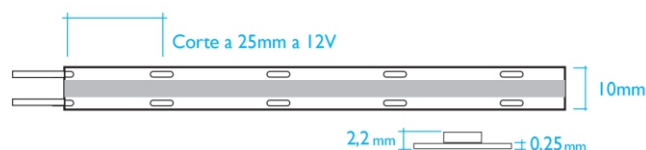

TIRA FLEXIBLE LED COB GL DE 5W METRO 12V 4000°K IP-20

La tira flexible LED COB GL de 5W por metro, 12V y 4000°K es ideal para iluminar espacios interiores con luz neutra y equilibrada. Con 320 LEDs por metro, ofrece una iluminación continua y uniforme, sin puntos visibles, perfecta para hogares, oficinas y comercios. Su tonalidad blanco neutro (4000°K) proporciona un ambiente luminoso y cómodo. Con solo 5W por metro, es eficiente en consumo energético. Se puede cortar cada 25 mm, permitiendo una instalación precisa y adaptable a diferentes medidas. Con clasificación IP20, está diseñada para interiores secos como techos, estanterías y mobiliario. Su estructura flexible se adapta a superficies curvas o rectas. Compatible con perfiles de aluminio, conectores y fuentes de alimentación de 12V, esta tira LED es una opción funcional y estética para iluminación interior.

Referencia

2108 TIRA LED COB 5W 12V POR METRO LUZ 4000°K IP-20

Especificaciones técnicas

Tensión de entrada:	12V CC.
Frecuencia:	50-60Hz la fuente alimentacón
Consumo:	5 W/metro
Amperios metro:	0,42 Am.
Temperatura de trabajo:	-15°C/ +50°C.
Flujo luminoso metro:	530 Lm/m (4000°K)
Ángulo de apertura:	120°
CRI:	CRI>95
Modelo led::	EPISTAR
Tipo de LED:	COB
Vida útil hasta :	50.000 horas (Chips de Led)
Ciclo de encendidos:	100.000.
Corte :	Cada 25 mm.
Nº de led por metro	320 leds

Dimensiones

DIMENSIONES: 5000X8X2.5 mm. Diámetro exterior:

Acorde directivas EMC

EN 55015:2006+A1:2007+A2:2009
 EN 61547:2009
 EN 61000-3-2:2006+A1:2009+A2:2009
 EN 61000-3-3-2008

Acorde directivas LVD

EN 60598-1:2008+A11:2009
 EN 6059-2-1:19898
 EN 6059-2-6:11994+A1:1997
 EN 62031:2008