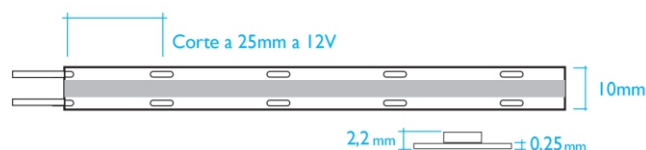

## TIRA FLEXIBLE LED COB GL DE 5W METRO 12V 2700°K IP-20

La tira flexible LED COB GL de 5W por metro, 12V y 2700°K es ideal para iluminar espacios interiores con una luz cálida e íntima. Con 320 LEDs por metro, ofrece una iluminación continua y uniforme, sin puntos visibles, perfecta para hogares, oficinas y comercios. Su tonalidad blanco muy cálido (2700°K) crea un ambiente acogedor y relajante, ideal para zonas de descanso o decoración ambiental. Con solo 5W por metro, es eficiente en consumo energético. Se puede cortar cada 25 mm, lo que permite una instalación precisa y adaptable a diferentes longitudes. Con clasificación IP20, está diseñada para interiores secos como techos, estanterías y mobiliario. Su estructura flexible se adapta fácilmente a superficies curvas o rectas. Compatible con perfiles de aluminio, conectores y fuentes de alimentación de 12V, esta tira LED representa una solución funcional, decorativa y eficiente para iluminación interior de calidad.

### Referencia

**2106 TIRA LED COB 5W 12V POR METRO LUZ 2700°K IP-20**

### Especificaciones técnicas

Tensión de entrada:	12V CC.
Frecuencia:	50-60Hz la fuente alimentacón
Consumo:	5 W/metro
Amperios metro:	0,42 Am.
Temperatura de trabajo:	-15°C/ +50°C.
Flujo luminoso metro:	500 Lm/m (2700°K)
Ángulo de apertura:	120°
CRI:	CRI>95
Modelo led::	EPISTAR
Tipo de LED:	COB
Vida útil hasta :	50.000 horas (Chips de Led)
Ciclo de encendidos:	100.000.
Corte :	Cada 25 mm.
Nº de led por metro	320 leds

### Dimensiones

DIMENSIONES: 5000X8X2.5 mm. Diámetro exterior: