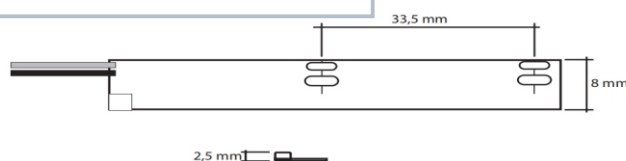

LUZ SALIDA LATERAL

TIRA FLEXIBLE LED GL COB DE 12W METRO 24V 3000°K IP-20 SALIDA LATERAL

La tira LED GL 12W 24V con salida lateral es una solución de iluminación eficiente y versátil, ideal para proyectos decorativos y funcionales en interiores. Gracias a su tecnología COB con 480 LED, ofrece una luz continua y uniforme sin puntos visibles, logrando un acabado profesional. Con una potencia de 12W y un flujo luminoso de 1200 lúmenes, proporciona una iluminación eficaz con bajo consumo energético. Su temperatura de color de 3000K emite una luz cálida y confortable, perfecta para crear ambientes acogedores en hogares, comercios, vitrinas o iluminación indirecta. La salida lateral permite una instalación más flexible en espacios reducidos o perfiles donde la iluminación frontal no es posible. Con clasificación IP20, está diseñada para uso en interiores, y su funcionamiento a 24V garantiza estabilidad lumínica, mayor eficiencia y una vida útil prolongada.

Referencia

2085 TIRA LED COB 12W POR METRO LUZ 3000°K 24V CC. IP-20 SALIDA LATERAL

Especificaciones técnicas

Tensión de entrada:	24V CC.
Frecuencia:	50-60Hz la fuente alimentación
Consumo:	12W/metro
Amperios metro:	0,5 Amp.
Temperatura de trabajo:	-15°C/ +50°C.
Flujo luminoso metro:	1200 Lm/m (3000°K)
Ángulo de apertura:	120°
CRI:	Ra>90
Modelo led::	EPISTAR
Tipo de LED:	MICRO-LED
Vida útil hasta :	50.000 horas (Chips de Led)
Ciclo de encendidos:	100.000.
Corte :	Cada 33,5 mm.
Nº de led por metro	480 Micro- leds

Dimensiones

DIMENSIONES: 5000X8X2.5 mm. Diámetro exterior:

Acorde directivas EMC

EN 55015:2006+A1:2007+A2:2009
 EN 61547:2009
 EN 61000-3-2:2006+A1:2009+A2:2009
 EN 61000-3-3-2008

Acorde directivas LVD

EN 60598-1:2008+A11:2009
 EN 6059-2-1:19898
 EN 6059-2-6:11994+A1:1997
 EN 62031:2008