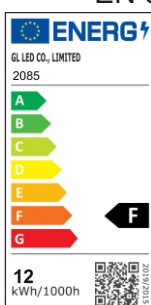

Referencia

2085 TIRA LED COB 12W POR METRO LUZ 3000°K 24V CC. IP-20 SALIDA LATERAL

Especificaciones técnicas

Tensión de entrada:	24V CC.
Frecuencia:	50-60Hz la fuente alimentación
Consumo:	12W/metro
Amperios metro:	0,5 Amp.
Temperatura de trabajo:	-15°C/ +50°C.
Flujo luminoso metro:	1200 Lm/m (3000°K)
Ángulo de apertura:	120°
CRI:	Ra>90
Modelo led::	EPISTAR
Tipo de LED:	MICRO-LED
Vida útil hasta :	50.000 horas (Chips de Led)
Ciclo de encendidos:	100.000.
Corte :	Cada 33,5 mm.
Nº de led por metro	480 Micro- leds

Dimensiones

DIMENSIONES: 5000X8X2.5 mm. Diámetro exterior:

Acorde directivas EMC

EN 55015:2006+A1:2007+A2:2009
 EN 61547:2009
 EN 61000-3-2:2006+A1:2009+A2:2009
 EN 61000-3-3-2008

Acorde directivas LVD

EN 60598-1:2008+A11:2009
 EN 6059-2-1:19898
 EN 6059-2-6:11994+A1:1997
 EN 62031:2008