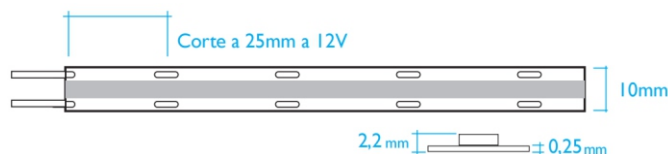

TIRA FLEXIBLE LED GL COB GL DE 10W METRO 12V LUZ VERDE IP-20

La tira flexible LED COB GL de 10W por metro, 12V y color verde proporciona una iluminación decorativa intensa y llamativa gracias a su tecnología COB con 400 LED por metro. Su luz verde ofrece un ambiente dinámico y fresco, ideal para vitrinas, bares, eventos, zonas gaming o elementos decorativos arquitectónicos. Con un consumo de solo 10W por metro, destaca por su alta eficiencia energética. Se puede cortar cada 25 mm, permitiendo un ajuste preciso a diferentes medidas. Con clasificación IP20, es adecuada para interiores secos como estanterías, techos o muebles decorativos. Su diseño flexible permite adaptarse a diversas superficies, facilitando instalaciones creativas y personalizadas. Compatible con perfiles de aluminio y controladores LED de 12V, se integra fácilmente a sistemas existentes. Es una solución eficiente, estética y versátil para proyectos de iluminación continua y sin puntos visibles.

Referencia

2079V TIRA LED COB 10W 12V POR METRO LUZ VERDE IP-20

Especificaciones técnicas

Tensión de entrada:	12V CC.
Frecuencia:	50-60Hz la fuente alimentación
Consumo:	10 W/metro
Amperios metro:	0,83 Amp.
Temperatura de trabajo:	-15°C/ +50°C.
Flujo luminoso metro:	780 Lm/m (VERDE)
Ángulo de apertura:	120°
CRI:	Ra>90
Modelo led::	EPISTAR
Tipo de LED:	COB
Vida útil hasta :	50.000 horas (Chips de Led)
Ciclo de encendidos:	100.000.
Corte :	Cada 25 mm.
Nº de led por metro	400 leds COB

Dimensiones

DIMENSIONES: 5000X8X2.5 mm. Diámetro exterior:

Acorde directivas EMC

EN 55015:2006+A1:2007+A2:2009
 EN 61547:2009
 EN 61000-3-2:2006+A1:2009+A2:2009
 EN 61000-3-3:2008

Acorde directivas LVD

EN 60598-1:2008+A11:2009
 EN 6059-2-1:19898
 EN 6059-2-6:11994+A1:1997
 EN 62031:2008