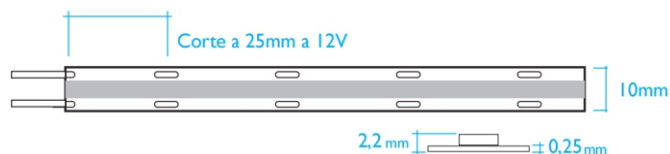

TIRA FLEXIBLE LED GL COB GL DE 10W METRO 12V LUZ ROJA IP-20

La tira flexible LED COB GL de 10W por metro, 12V y color rojo proporciona una iluminación decorativa intensa y llamativa gracias a su tecnología COB con 400 LED por metro. Su luz roja ofrece un ambiente dinámico y de alto impacto visual, ideal para vitrinas, bares, eventos, zonas gaming o elementos decorativos arquitectónicos. Con un consumo de solo 10W por metro, destaca por su alta eficiencia energética. Se puede cortar cada 25 mm, permitiendo un ajuste preciso a diferentes medidas. Con clasificación IP20, es adecuada para interiores secos como estanterías, techos o muebles decorativos. Su diseño flexible permite adaptarse a diversas superficies, facilitando instalaciones creativas y personalizadas. Compatible con perfiles de aluminio y controladores LED de 12V, se integra fácilmente a sistemas existentes. Es una solución eficiente, estética y versátil para proyectos de iluminación continua y sin puntos visibles.

Referencia

2079R TIRA LED COB 10W 12V POR METRO LUZ ROJA IP-20

Especificaciones técnicas

Tensión de entrada:	12V CC.
Frecuencia:	50-60Hz la fuente alimentacón
Consumo:	10 W/metro
Amperios metro:	0,83 Amp.
Temperatura de trabajo:	-15°C/ +50°C.
Flujo luminoso metro:	770 Lm/m (ROJA)
Ángulo de apertura:	120°
CRI:	Ra>90
Modelo led::	EPISTAR
Tipo de LED:	COB
Vida útil hasta :	50.000 horas (Chips de Led)
Ciclo de encendidos:	100.000.
Corte :	Cada 25 mm.
Nº de led por metro	400 leds COB

Dimensiones

DIMENSIONES: 5000X8X2.5 mm. Diámetro exterior:

Acorde directivas EMC

EN 55015:2006+A1:2007+A2:2009
 EN 61547:2009
 EN 61000-3-2:2006+A1:2009+A2:2009
 EN 61000-3-3-2008

Acorde directivas LVD

EN 60598-1:2008+A11:2009
 EN 6059-2-1:19898
 EN 6059-2-6:11994+A1:1997
 EN 62031:2008