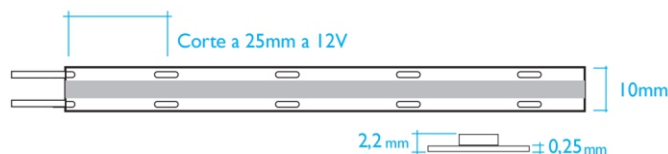

## TIRA FLEXIBLE LED GL COB GL DE 10W METRO 12V AZUL IP-20

La tira flexible LED COB GL de 10W por metro, 12V y color AZUL proporciona una iluminación decorativa intensa y moderna gracias a su tecnología COB con 400 LED por metro. Su luz azul ofrece un ambiente llamativo y contemporáneo, ideal para vitrinas, bares, zonas gaming, eventos o elementos decorativos arquitectónicos. Con un consumo de solo 10W por metro, destaca por su alta eficiencia energética. Se puede cortar cada 25 mm, permitiendo un ajuste preciso a diferentes medidas. Con clasificación IP20, es adecuada para interiores secos como estanterías, techos o muebles decorativos. Su diseño flexible permite adaptarse a diversas superficies, facilitando instalaciones creativas y personalizadas. Compatible con perfiles de aluminio y controladores LED de 12V, se integra fácilmente a sistemas existentes. Es una solución eficiente, estética y versátil para proyectos de iluminación continua y sin puntos visibles.

### Referencia

**2079AZ TIRA LED COB 10W 12V POR METRO LUZ AZUL IP-20**

### Especificaciones técnicas

Tensión de entrada:	12V CC.
Frecuencia:	50-60Hz la fuente alimentación
Consumo:	10 W/metro
Amperios metro:	0,83 Amp.
Temperatura de trabajo:	-15°C/ +50°C.
Flujo luminoso metro:	480 Lm/m (AZUL)
Ángulo de apertura:	120°
CRI:	Ra>90
Modelo led::	EPISTAR
Tipo de LED:	COB
Vida útil hasta :	50.000 horas (Chips de Led)
Ciclo de encendidos:	100.000.
Corte :	Cada 25 mm.
Nº de led por metro	400 leds COB

### Dimensiones

DIMENSIONES: 5000X8X2.5 mm. Diámetro exterior: